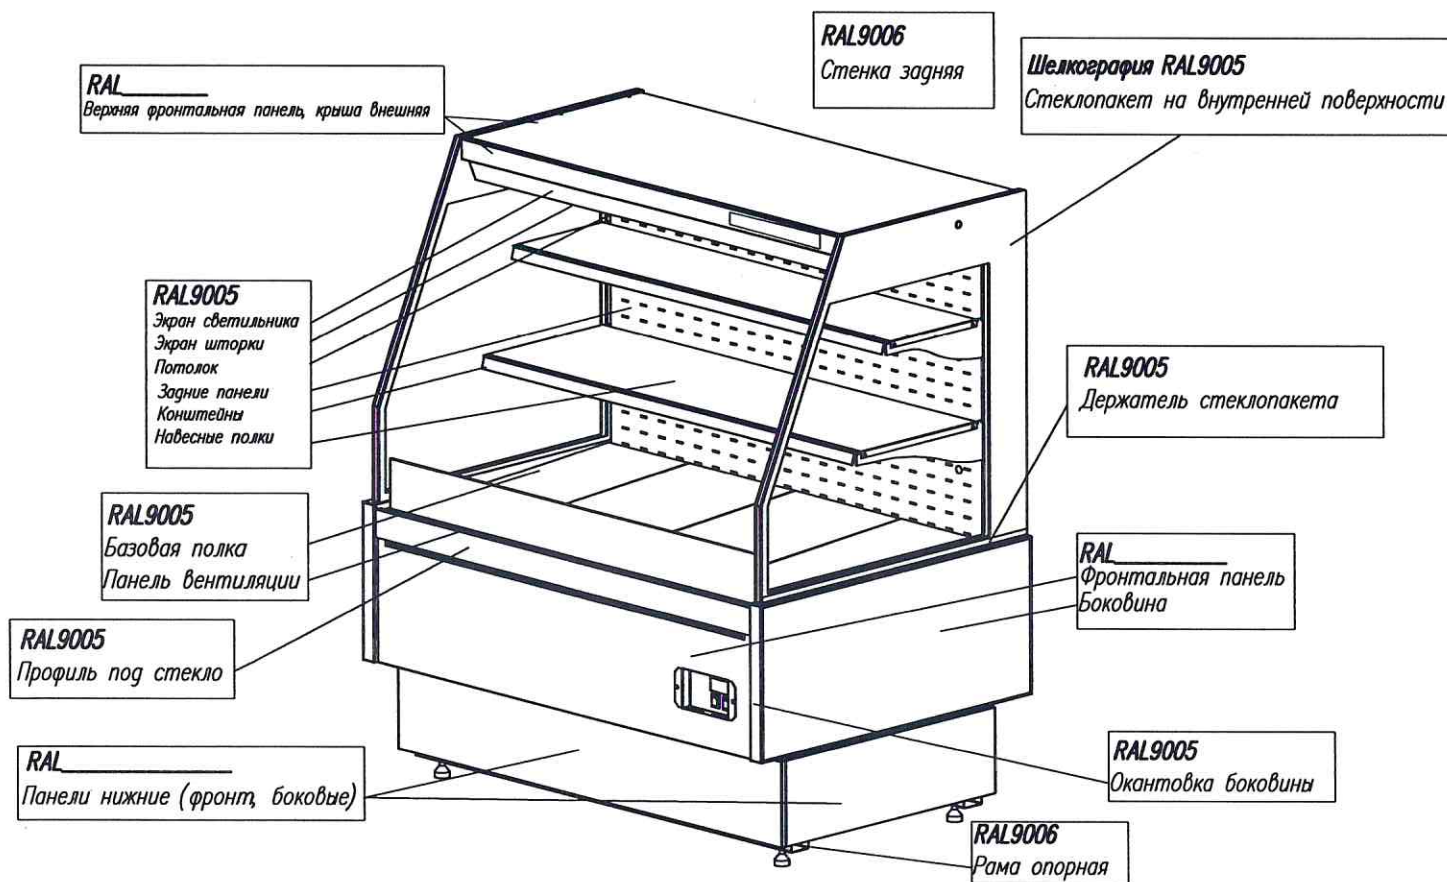

ЦВЕТ ПО СХЕМЕ СТАНДАРТ (для витрин без боковин)

Холодильная GC95 VM _____-2 Горка (версия 2.0) (9006-9005)

Стандартные цвета RAL:

9016 – БЕЛЫЙ	1016 – ЖЕЛТЫЙ
9006 – СЕРЫЙ	6018 – ЗЕЛЕНЫЙ
9005 – ЧЕРНЫЙ	3020 – КРАСНЫЙ
3004 – ГРАНАТ	5017 – СИНИЙ
7024 – ГРАФИТОВЫЙ	1015 – БЕЖЕВЫЙ

ОТ ЗАКАЗЧИКА: _____