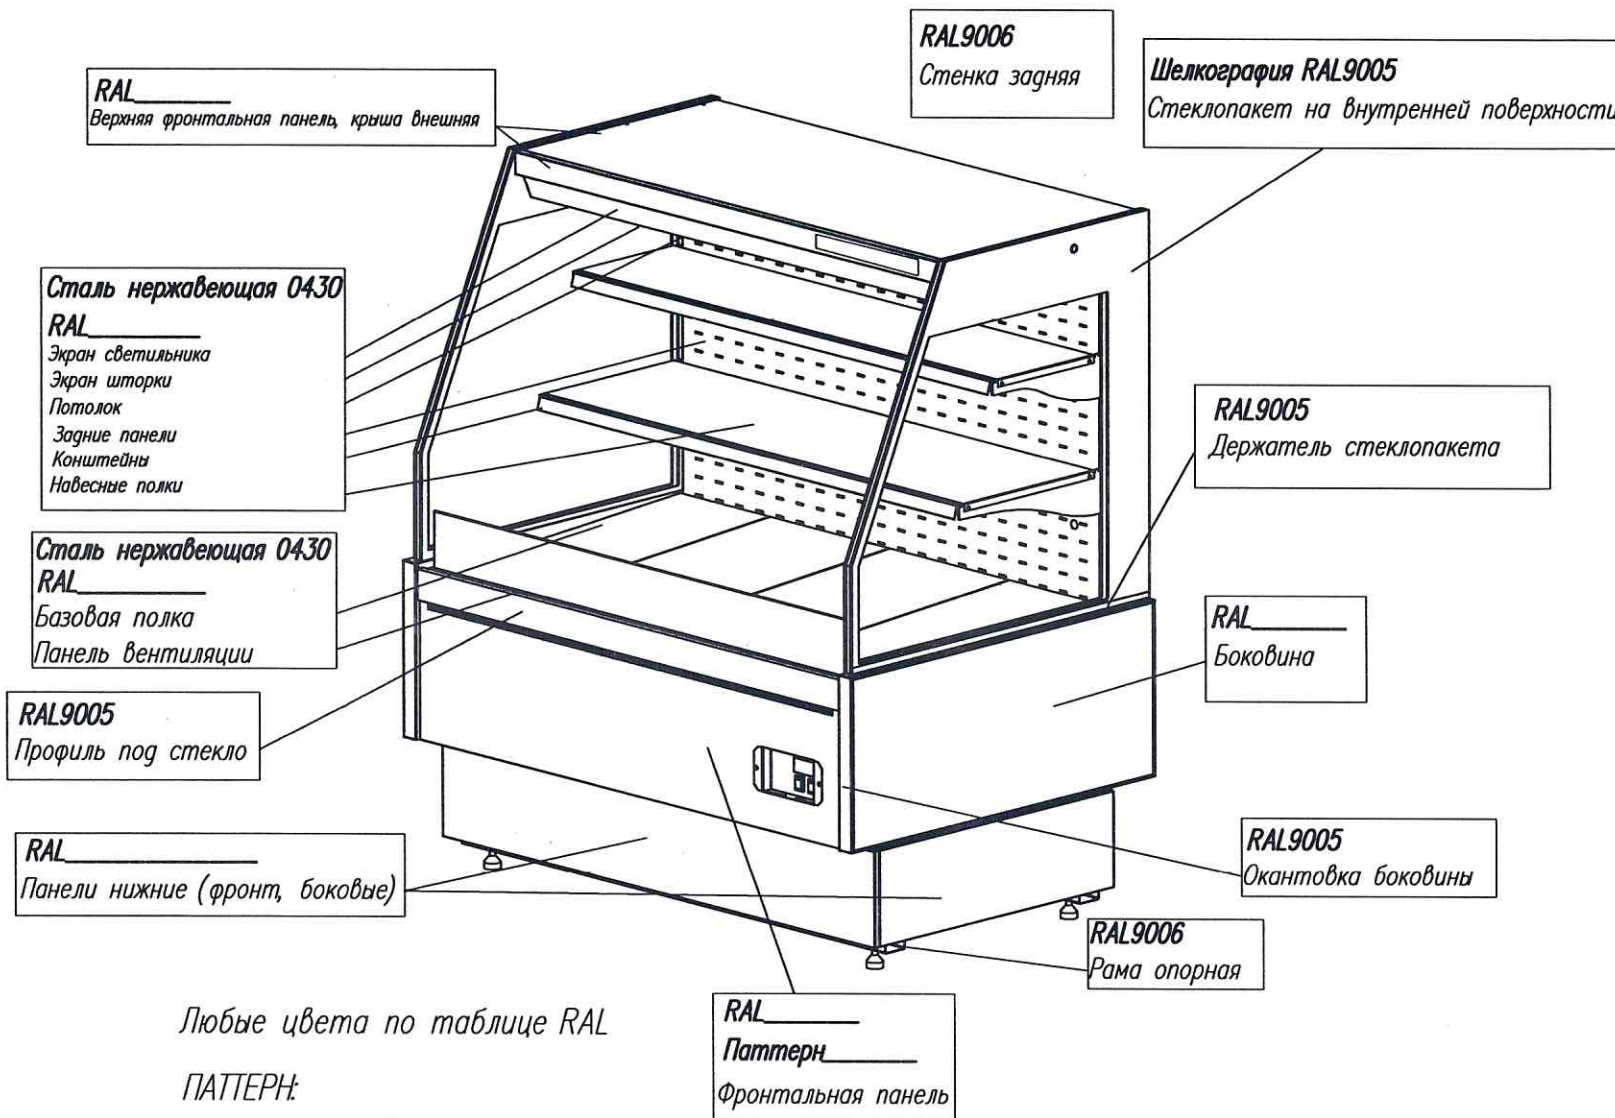

ИНДИВИДУАЛЬНОЕ ИСПОЛНЕНИЕ (для витрин без боковин)

Холодильная GC95 VM _____-2 Горка (версия 2.0) (индивидуальное исполнение)

Любые цвета по таблице RAL

ПАТТЕРН:

0108 – ТЕМНЫЙ ДУБ

0110 – МАРИЕЛЬ

ОТ ЗАКАЗЧИКА: _____