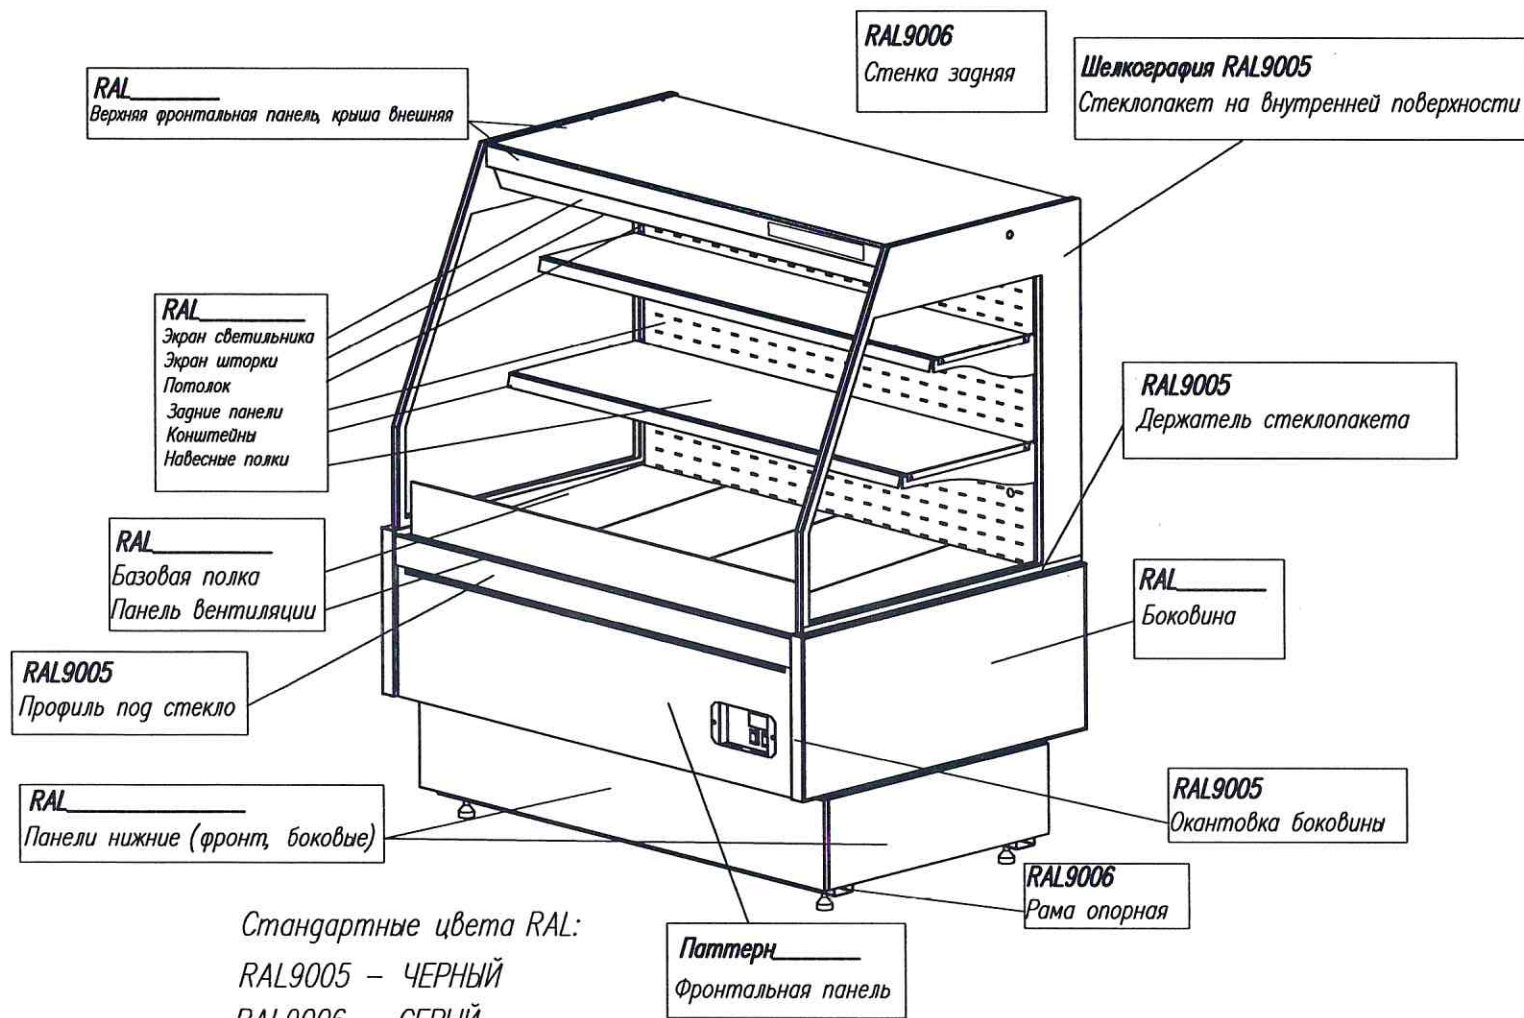

НУЖНО ПОДЧЕРКНУТЫ

Стандартные цвета RAL:

- RAL9005 – ЧЕРНЫЙ
- RAL9006 – СЕРЫЙ
- RAL7024 – ГРАФИТОВЫЙ

ПАТТЕРН:

- 0108 – ТЕМНЫЙ ДУБ
- 0110 – МАРИЕЛЬ

ОТ ЗАКАЗЧИКА: _____

ПАТТЕРН (для витрин без боковин)

Холодильная GC95 VM _____-2 Горка (версия 2.0) (Паттерн _____)