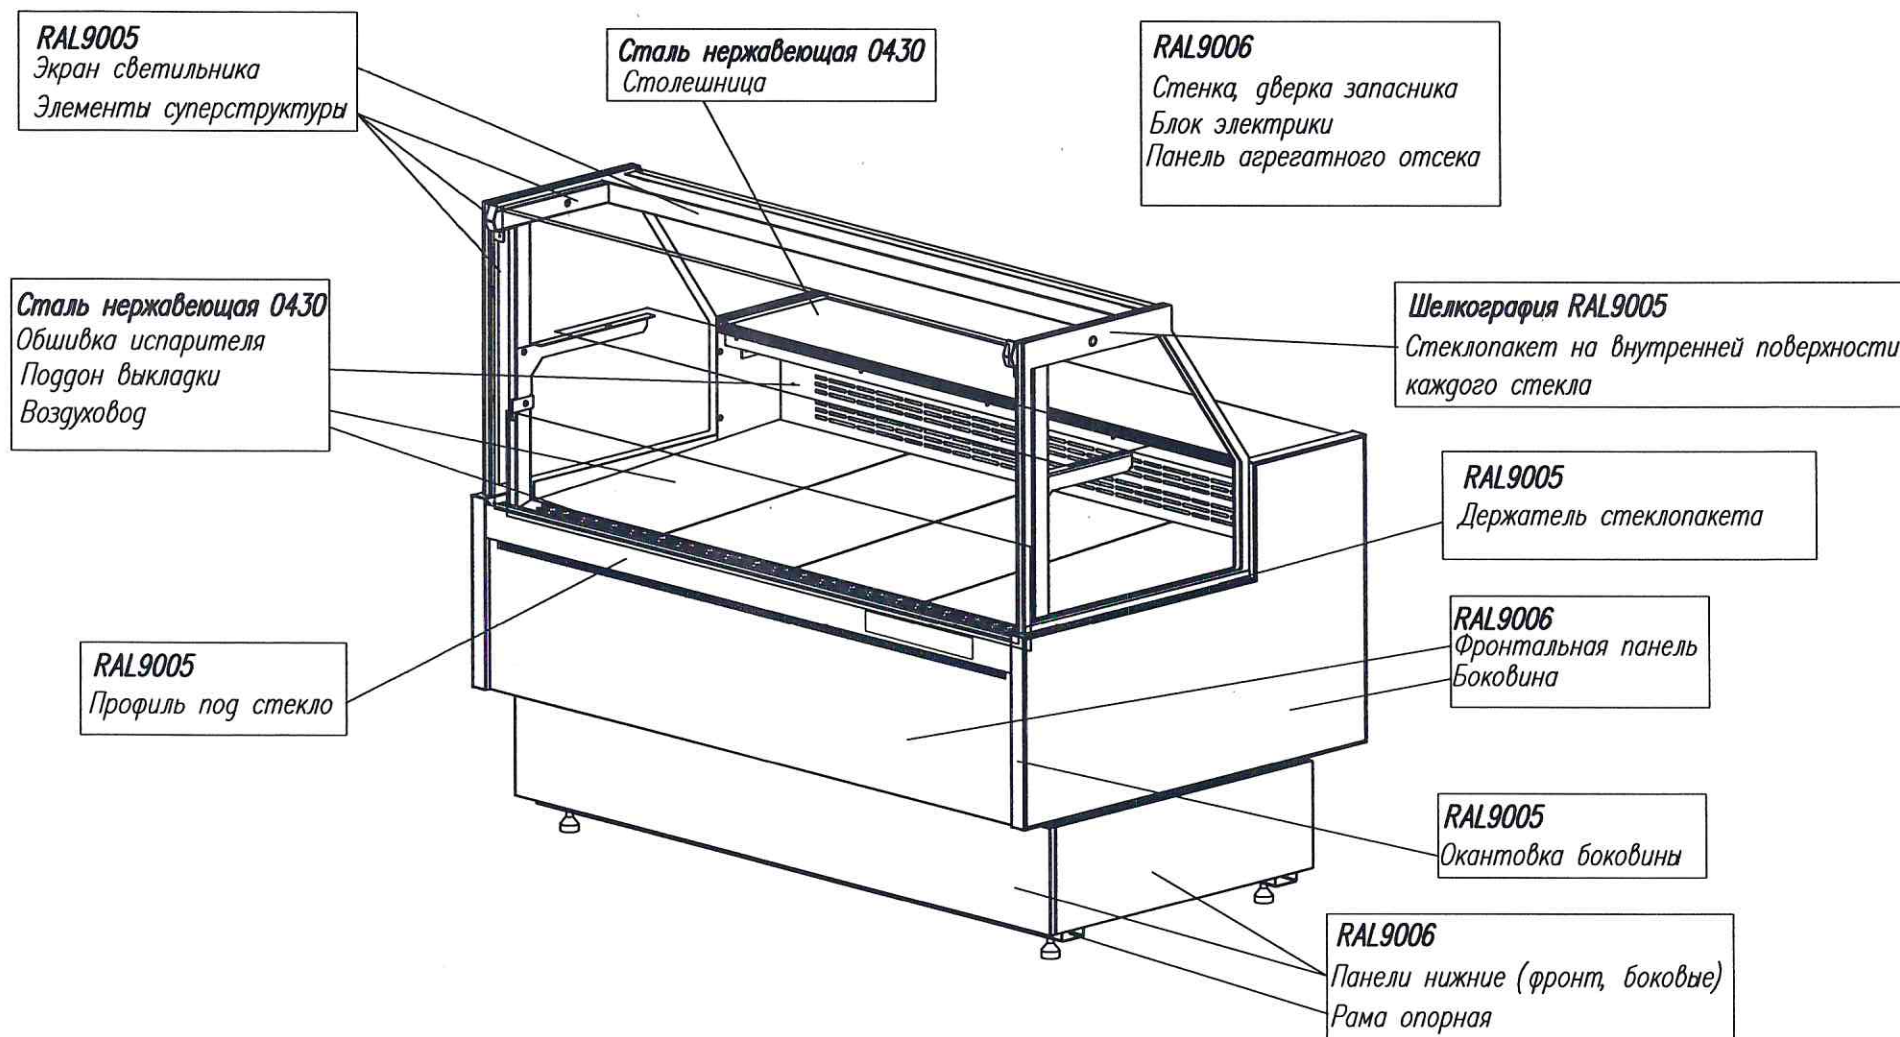

Холодильная GC95 SM / SV / VM / VV ____-1 (версия 2.0) 9006-0430

Холодильная GC95 SL ____-1 (версия 2.0) 9006-0430

Холодильная GC95 VM / VV-5-1 (внешний угол) (версия 2.0) 9006-0430

Холодильная GC95 VM / VV-6-1 (внутренний угол) (версия 2.0) 9006-0430

Холодильная GC95 VM ____-1 выдвижные поддоны (версия 2.0) 9006-0430

Тепловая GC95 SH ____-1 (версия 2.0) 9006-0430

СКЛАДСКАЯ ПРОГРАММА

Холодильная GC95 VM _____-2 Горка (версия 2.0) (9006-9005)

ЦВЕТ ПО СХЕМЕ СТАНДАРТ (для витрин без боковин)