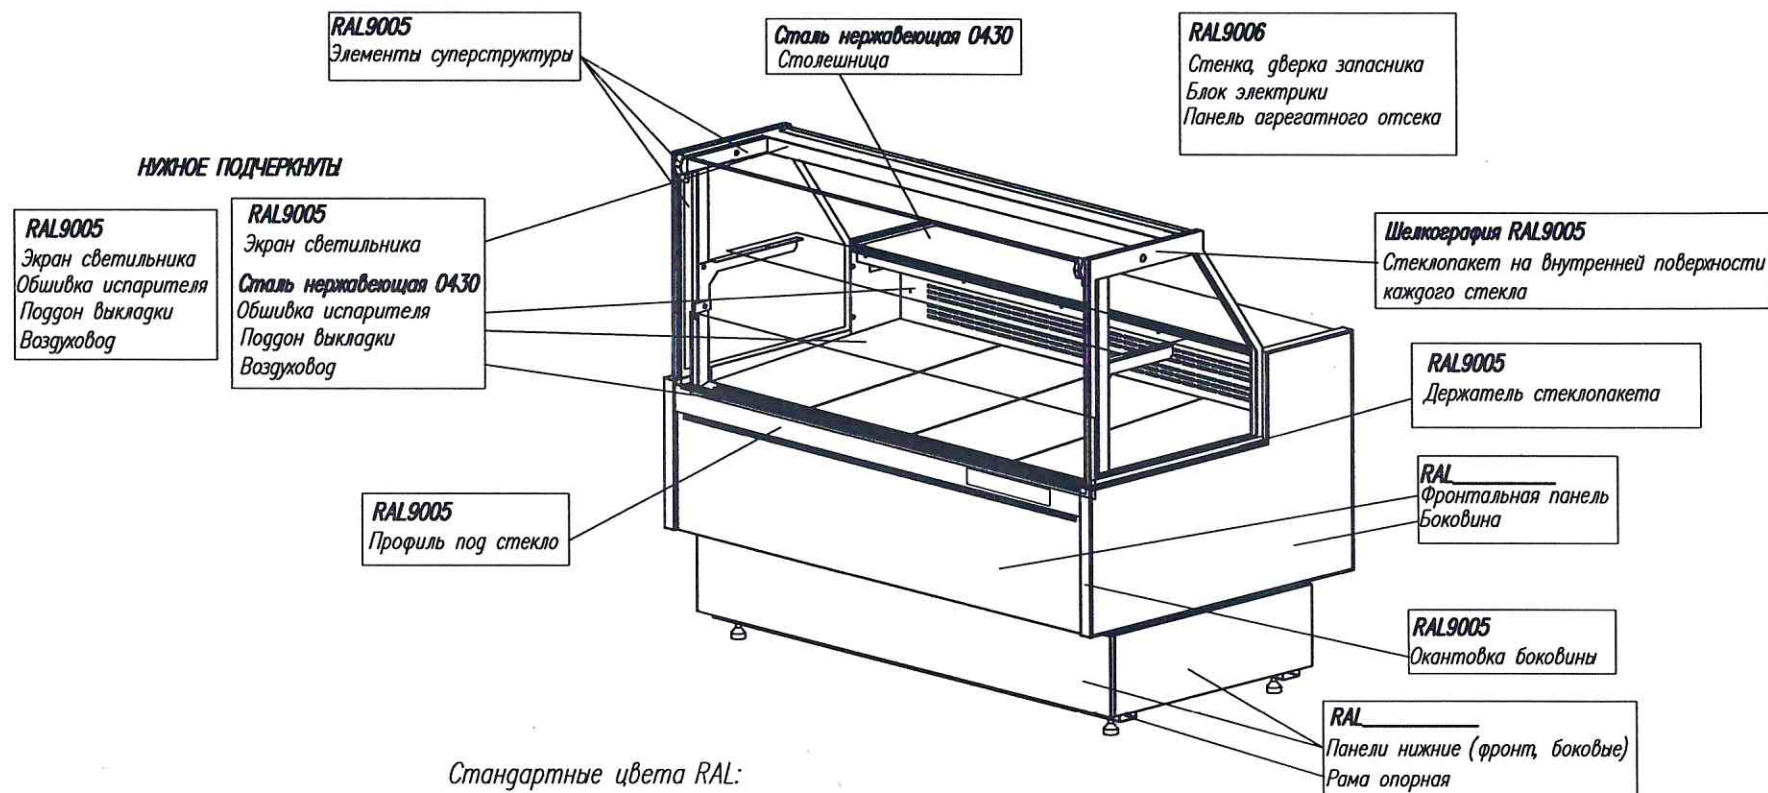

ЦВЕТ ПО СХЕМЕ СТАНДАРТ (для витрин без боковин)

Холодильная GC95 SM / SV / VM / VV ____-1 (версия 2.0) (цвет по схеме стандарт)

Холодильная GC95 SL ____-1 (версия 2.0) (цвет по схеме стандарт)

Холодильная GC95 VM / VV-5-1 (внешний угол) (версия 2.0) (цвет по схеме стандарт)

Холодильная GC95 VM / VV-6-1 (внутренний угол) (версия 2.0) (цвет по схеме стандарт)

Холодильная GC95 VM ____-1 выдвижные поддоны (версия 2.0) (цвет по схеме стандарт)

Тепловая GC95 SH ____-1 (версия 2.0) (цвет по схеме стандарт)

Стандартные цвета RAL:

9016 – БЕЛЫЙ	1016 – ЖЕЛТЫЙ
9006 – СЕРЫЙ	6018 – ЗЕЛЕНый
9005 – ЧЕРНЫЙ	3020 – КРАСНЫЙ
3004 – ГРАНАТ	5017 – СИНИЙ
7024 – ГРАФИТОВЫЙ	1015 – БЕЖЕВЫЙ

ОТ ЗАКАЗЧИКА: _____