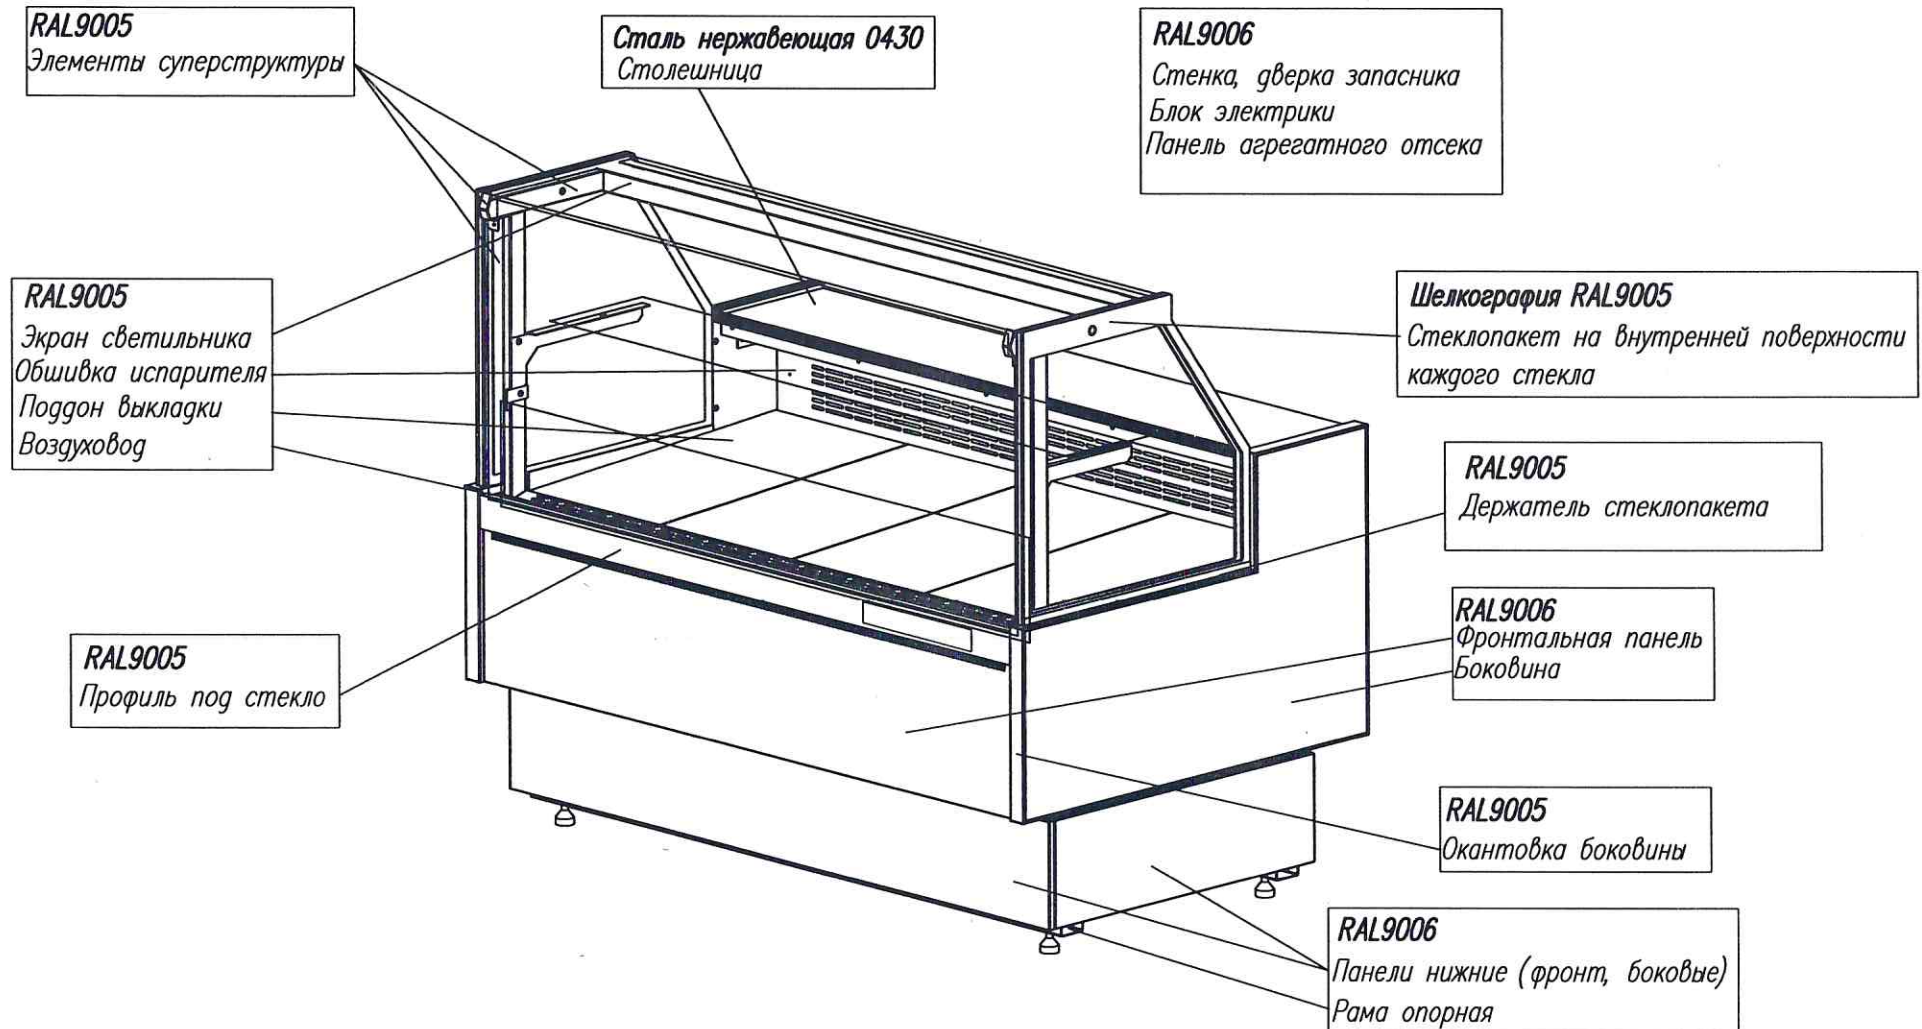

СКЛАДСКАЯ ПРОГРАММА

Холодильная GC95 SM / SV / VM / VV ____-1 (версия 2.0) (9006-9005)

Холодильная GC95 SL ____-1 (версия 2.0) (9006-9005)

Холодильная GC95 VM-5-1 / VV-5-1 (внешний угол) (версия 2.0) (9006-9005)

Холодильная GC95 VM-5-1 / VV-6-1 (внутренний угол) (версия 2.0) (9006-9005)

Холодильная GC95 VM ____-1 выдвижные поддоны (версия 2.0) (9006-9005)

Тепловая GC95 SH ____-1 (версия 2.0) (9006-9005)

СКЛАДСКАЯ ПРОГРАММА