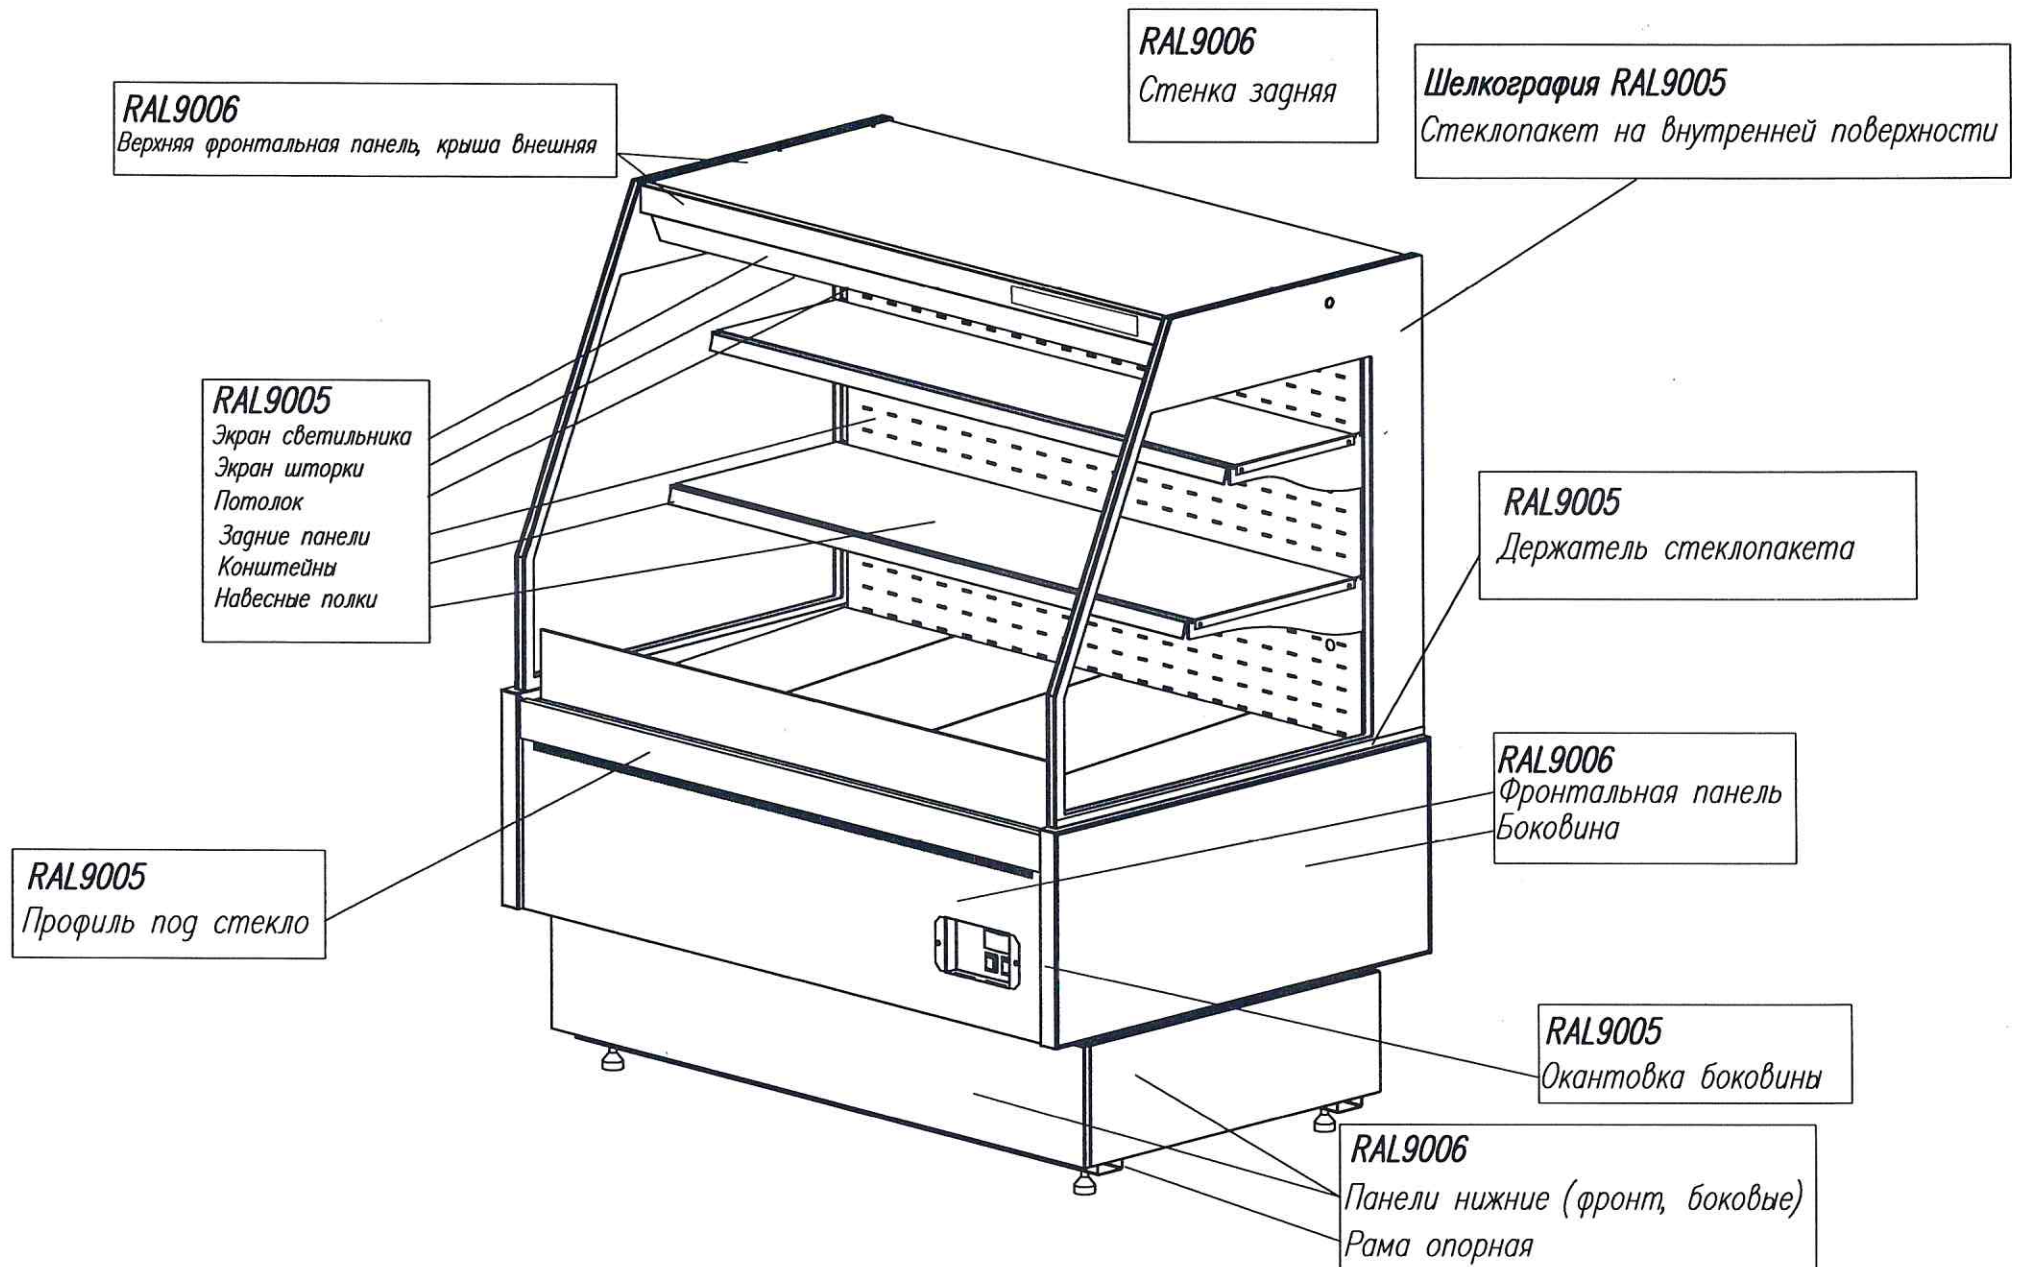

Холодильная GC95 SM / SV / VM / VV ____-1 (версия 2.0) 9006-0430

Холодильная GC95 SL ____-1 (версия 2.0) 9006-0430

Холодильная GC95 VM / VV-5-1 (внешний угол) (версия 2.0) 9006-0430

Холодильная GC95 VM / VV-6-1 (внутренний угол) (версия 2.0) 9006-0430

Холодильная GC95 VM ____-1 выдвижные поддоны (версия 2.0) 9006-0430

Тепловая GC95 SH ____-1 (версия 2.0) 9006-0430

СКЛАДСКАЯ ПРОГРАММА

Холодильная GC95 VM _____-2 Горка (версия 2.0) (9006-9005)

ЦВЕТ ПО СХЕМЕ СТАНДАРТ (для витрин без боковин)